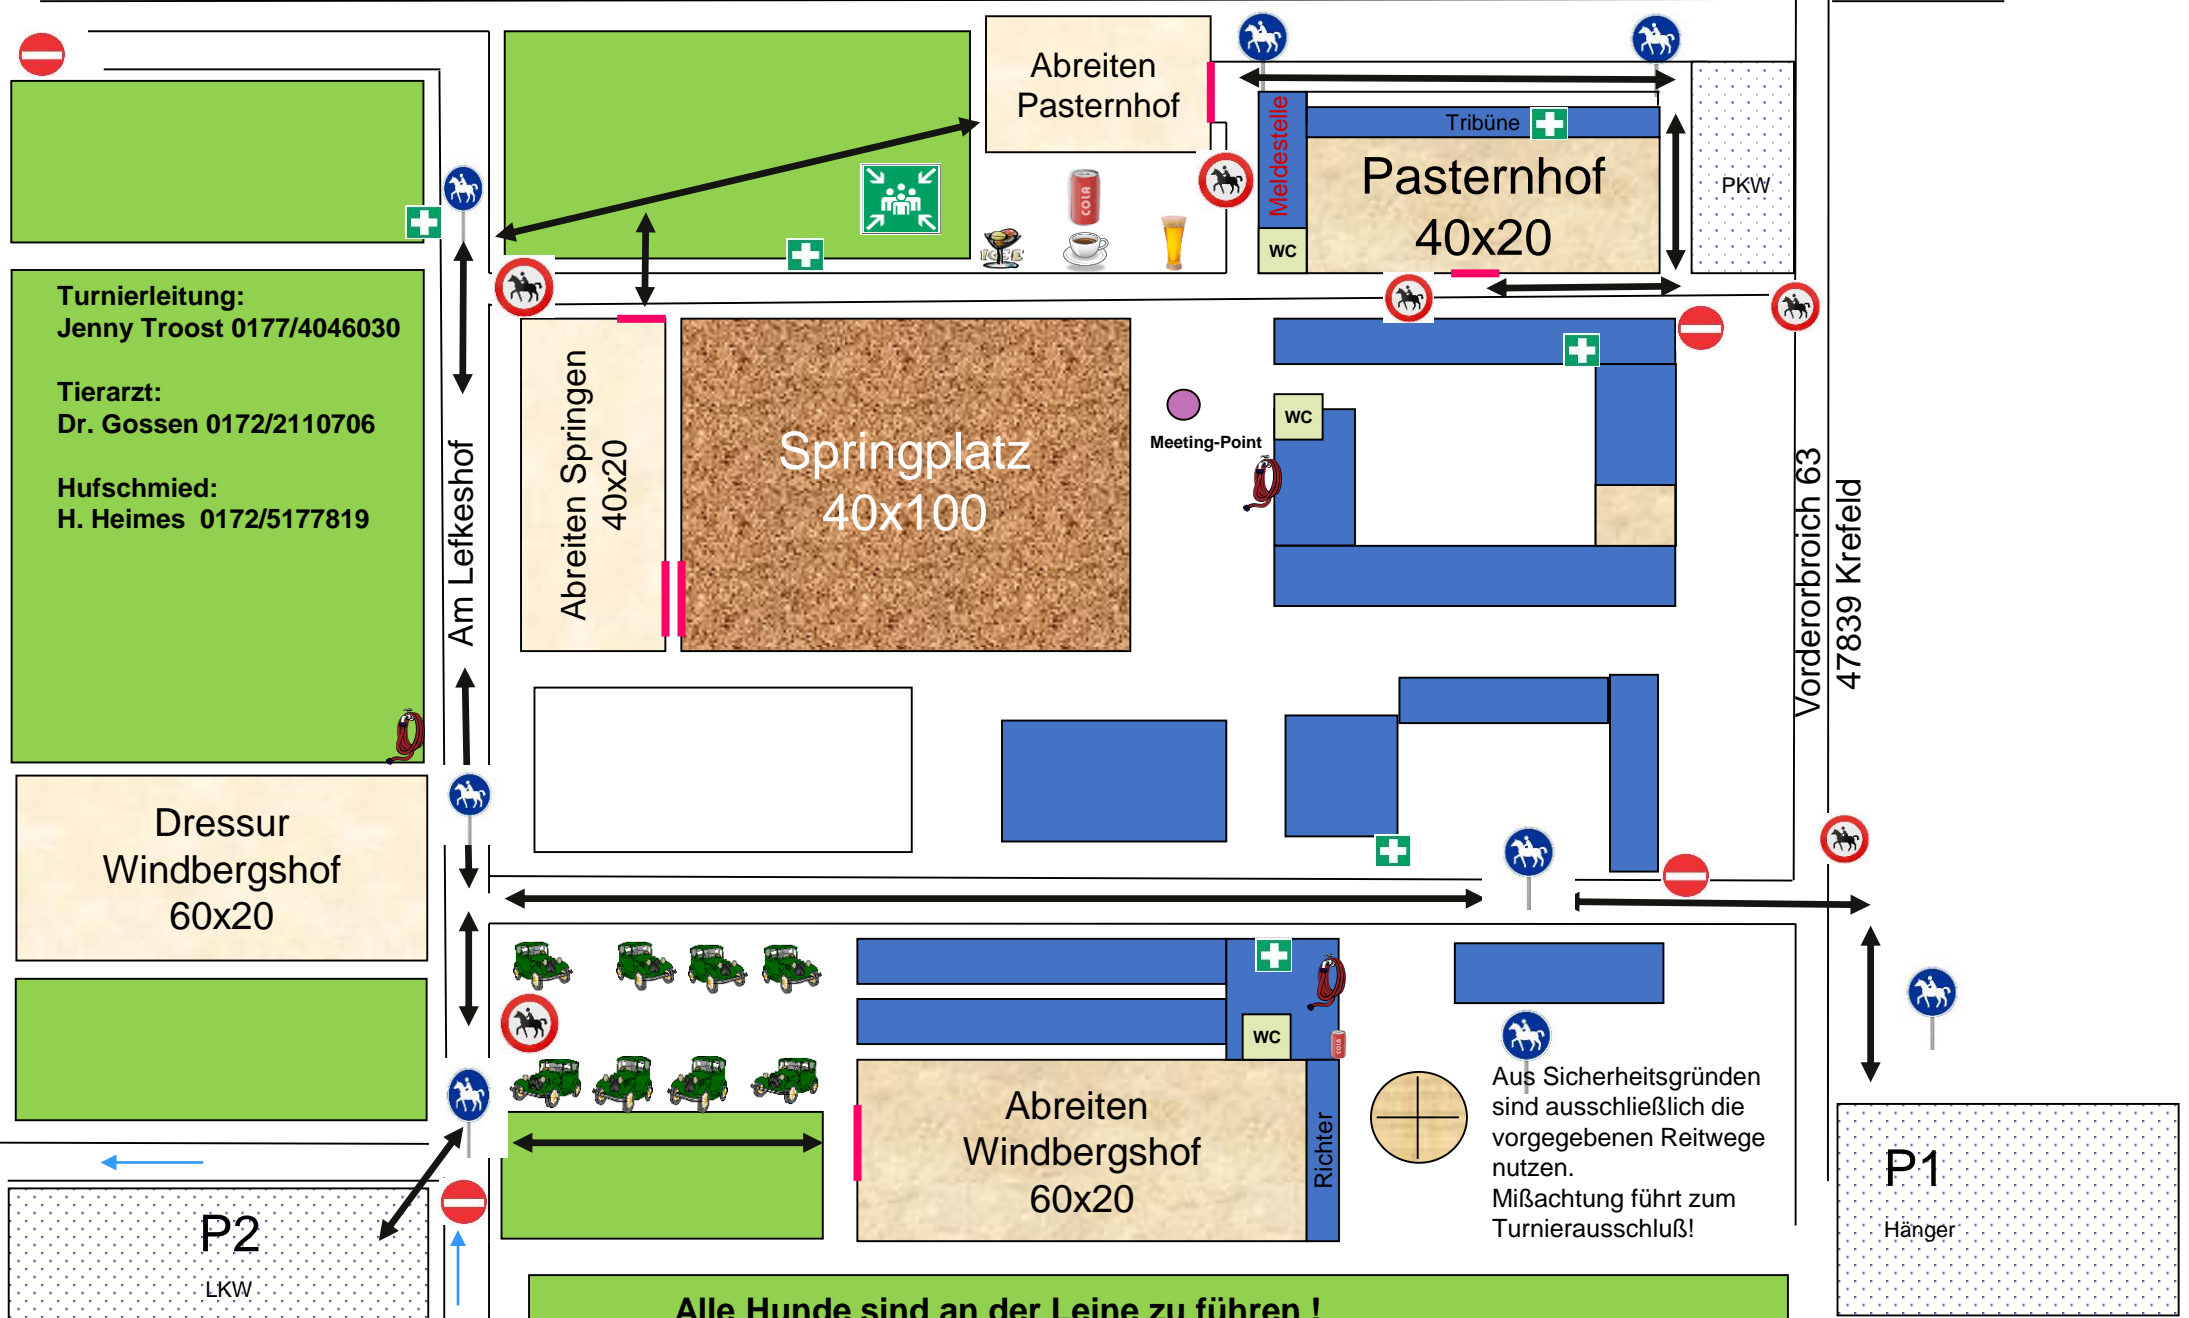

← A57, Krefeld, Kempen

Venloer Strasse

Duisburg, Geldern, A46 →

Turnierleitung:
Jenny Troost 0177/4046030

Tierarzt:
Dr. Gossen 0172/2110706

Hufschmied:
H. Heimes 0172/5177819

Dressur
Windbergshof
60x20

P2
LKW

Alle Hunde sind an der Leine zu führen !

Abreiten
Windbergshof
60x20

Abreiten Springen
40x20

Springplatz
40x100

Pasternhof
40x20

P1
Hänger

Aus Sicherheitsgründen sind ausschließlich die vorgegebenen Reitwege nutzen. Mißachtung führt zum Turnierausschluß!

Vorderorbroich 63
47839 Krefeld

Am Lefkeshof